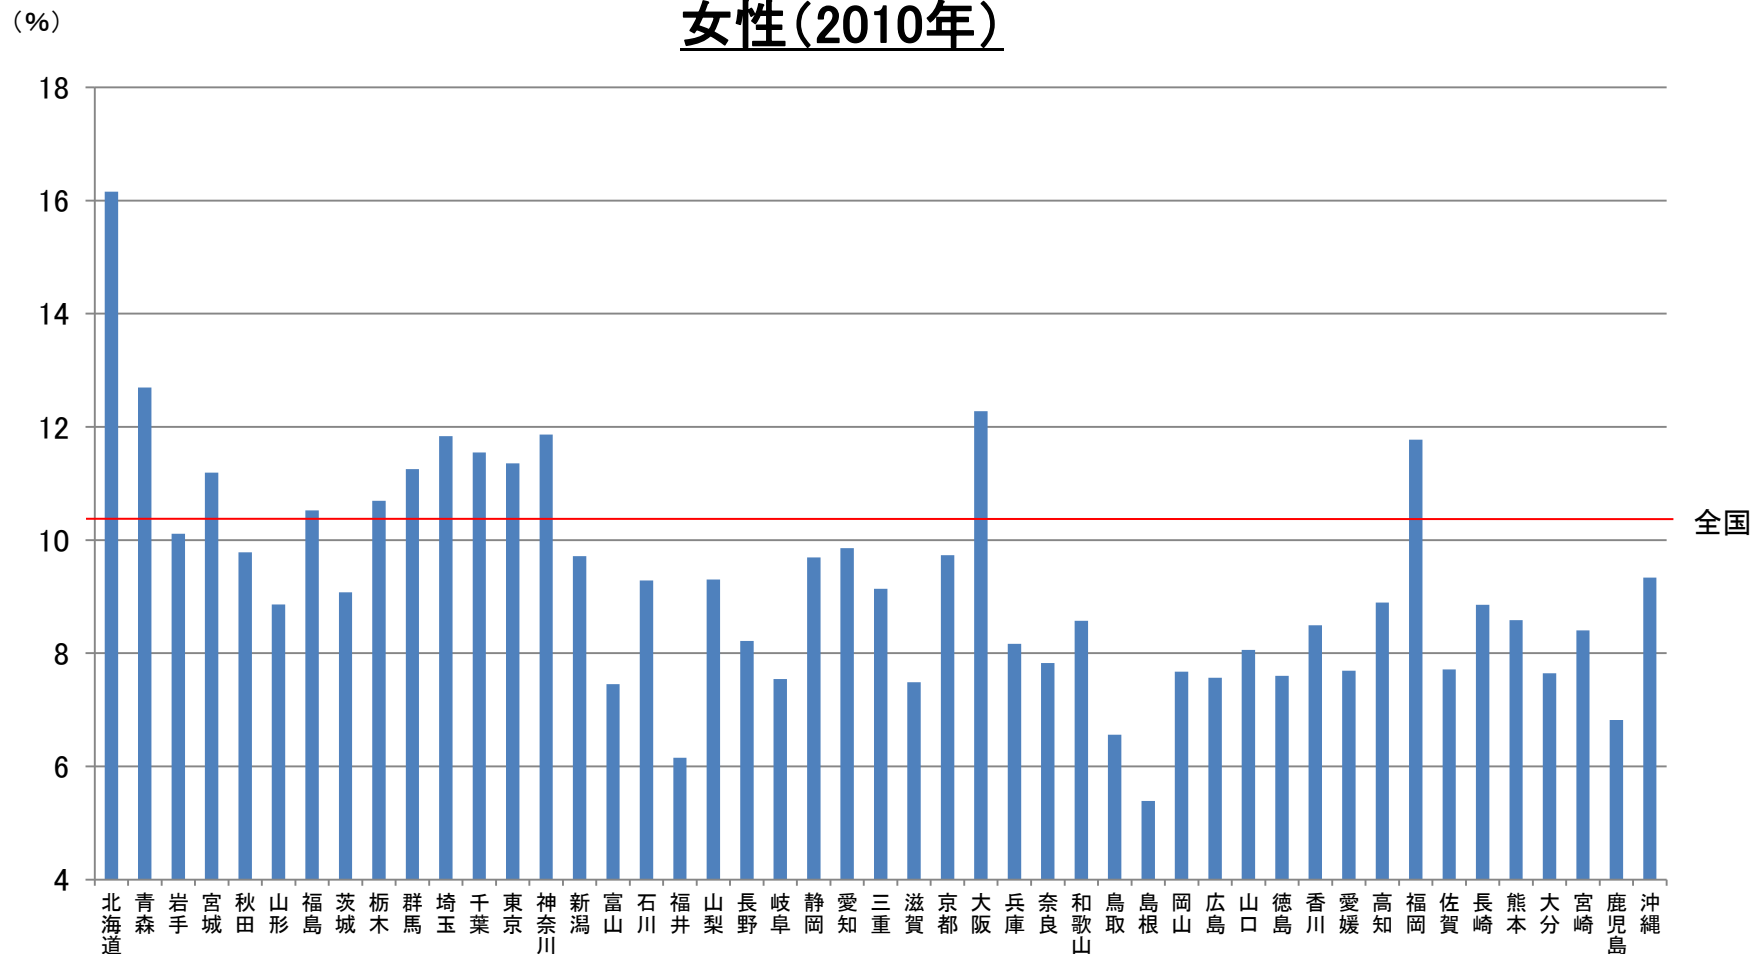

都道府県別の喫煙率 女性(2010年)

データソース: 国民生活基礎調査(厚生労働省大臣官房統計情報部)
 出典: 国立がん研究センター がん対策情報センター
 加工: 日本医療政策機構 がん政策情報センター