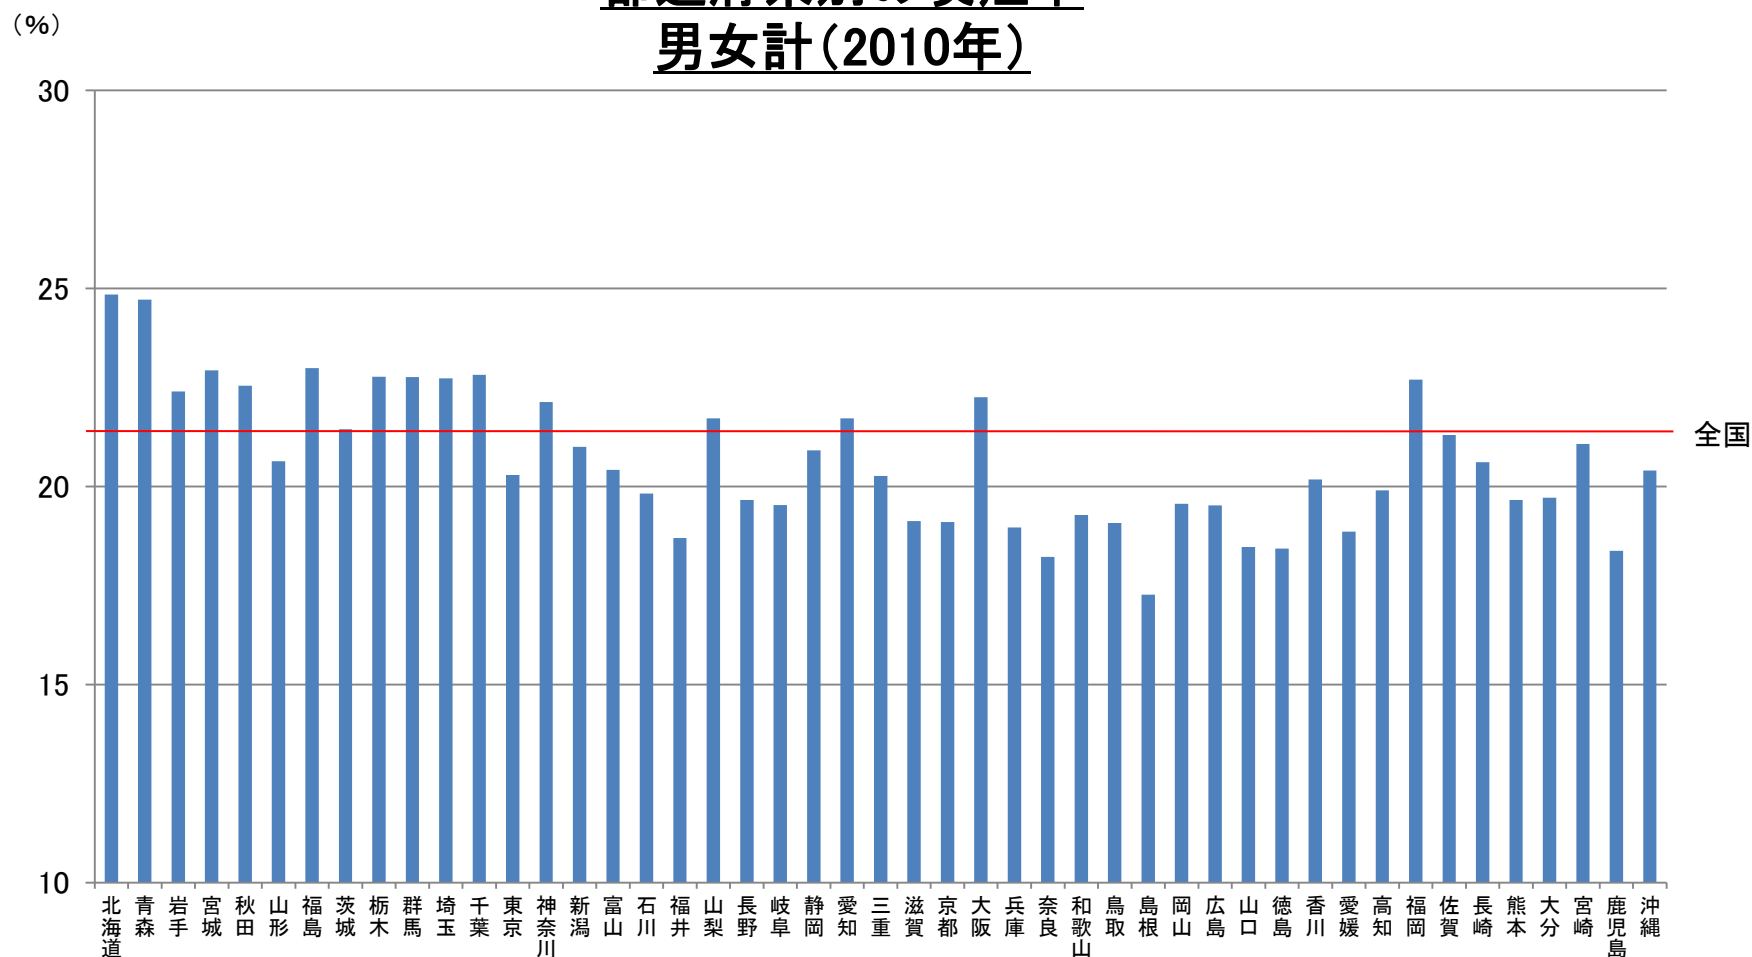

都道府県別の喫煙率 男女計(2010年)

データソース: 国民生活基礎調査(厚生労働省大臣官房統計情報部)
 出典: 国立がんセンター がん対策情報センター
 加工: 日本医療政策機構 がん政策情報センター