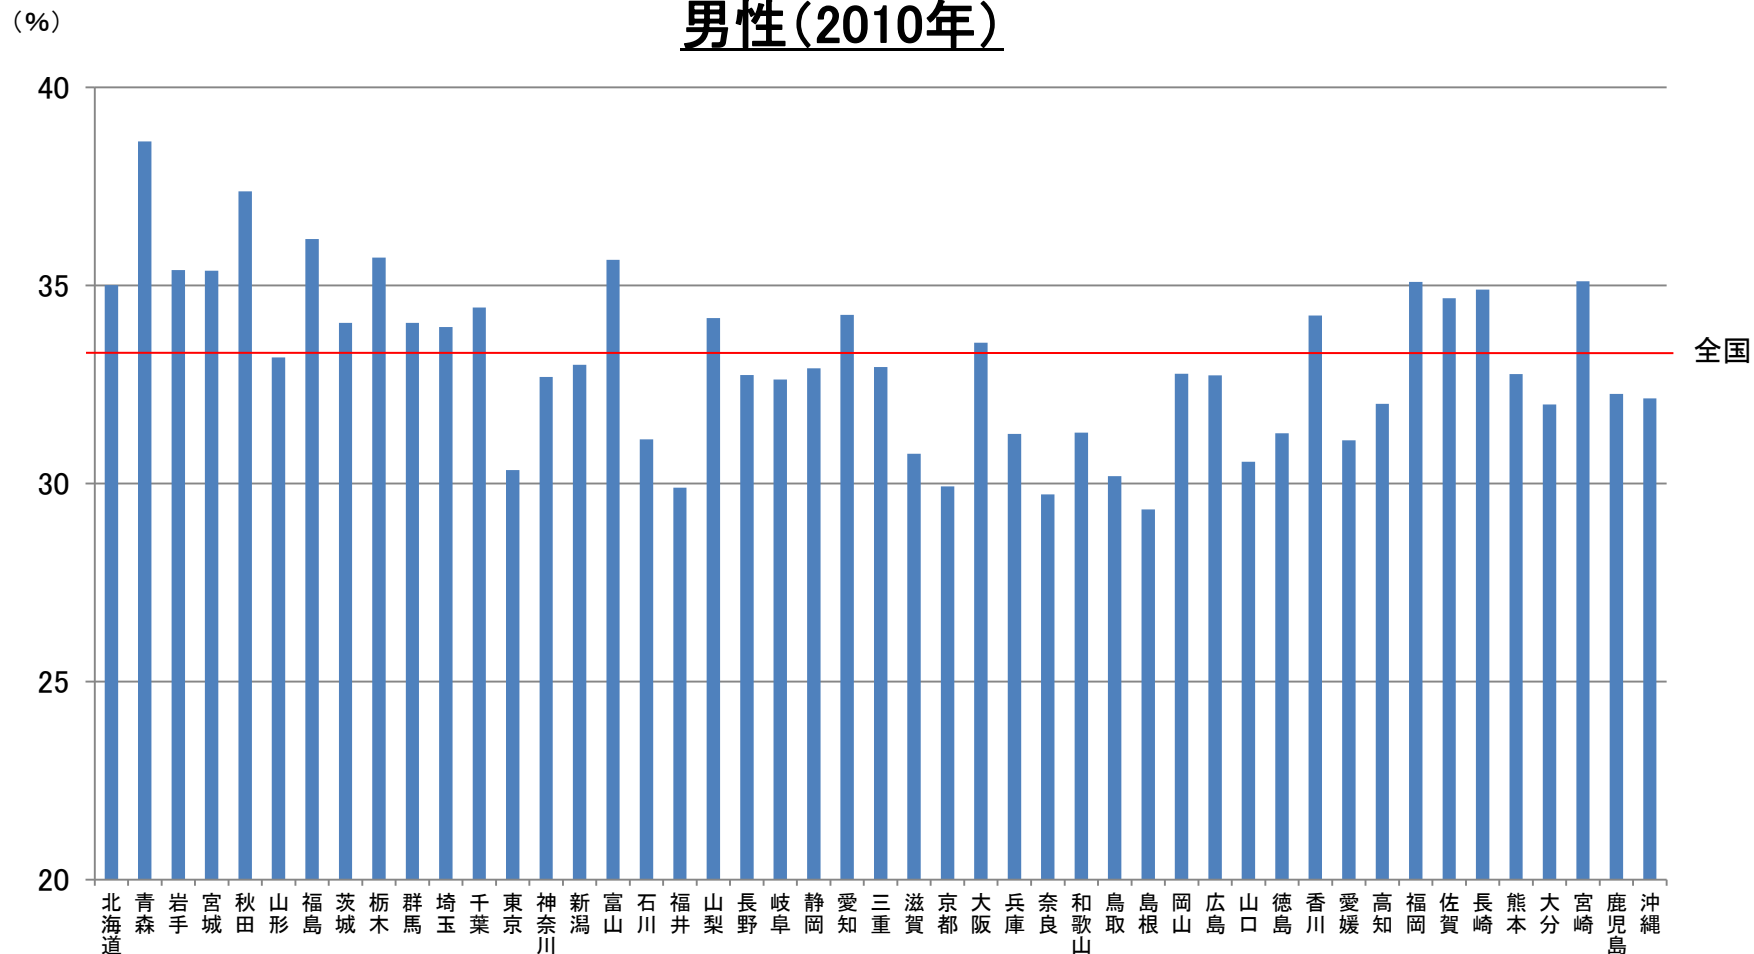

都道府県別の喫煙率 男性(2010年)

データソース: 国民生活基礎調査(厚生労働省大臣官房統計情報部)
 出典: 国立がんセンター がん対策情報センター
 加工: 日本医療政策機構 がん政策情報センター